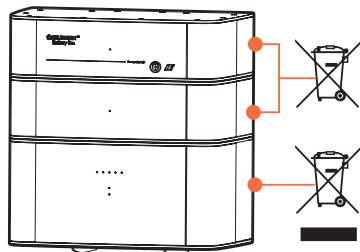

SOLARWATT Battery flex AC-1

Benutzerinformationen

User Guide

10 JAHRE
GARANTIE

5 JAHRE
KOMPLETT
SCHUTZ

Solarwatt Service

Kontaktieren Sie Ihren Installateur für die Aktivierung der Garantie und der Komplettschutz Versicherung.

Contact your installer for activation of the warranty and FullCoverage insurance.

Entsorgung als Gefahrgut über
Ihren Installateur
*Disposal as dangerous good
via your installer*

Entsorgung als Elektroschrott
Disposal as electronic waste

Sie haben Fragen? Melden Sie sich gern bei uns.

Wir möchten es Ihnen so einfach wie möglich machen, die Energiewende aktiv mitzugestalten. Nutzen Sie gern den Support-Bereich auf unserer Website. Wenn noch Fragen offen bleiben zur Montage oder Inbetriebnahme oder Wartung unserer Produkte dann freut sich unserer technischer Kundendienst auf Ihren Anruf.

Solarwatt GmbH
Maria-Reiche-Straße 2a
01109 Dresden

+49-351-8895-333
info@solarwatt.de

solarwatt.de

Any questions? Please contact us.

We want to make it as easy as possible to actively participate in the energy revolution. Feel free to use the support area on our website. If you still have questions about the installation, commissioning or maintenance of our products, our technical customer service is looking forward to your call.

Solarwatt GmbH
Maria-Reiche-Straße 2a
01109 Dresden

+49-351-8895-333
info@solarwatt.com

solarwatt.com