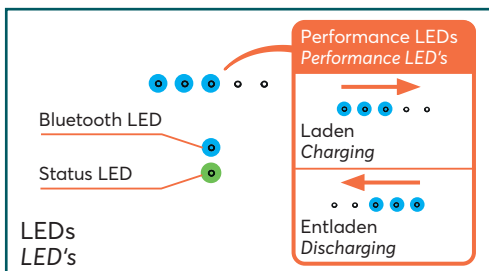

SOLARWATT Battery flex AC-1

Benutzerinformationen

User Guide

SOLARWATT Battery flex AC-1

Benutzerinformationen

User Guide

10 JAHRE
GARANTIE

5 JAHRE
KOMPLETT
SCHUTZ