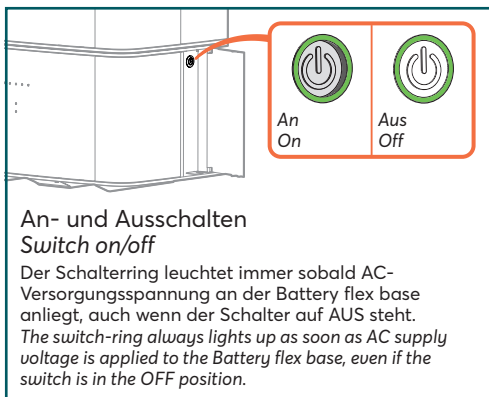

SOLARWATT Battery flex AC-1

Benutzerinformationen

User Guide

SOLARWATT Battery flex AC-1

Benutzerinformationen

User Guide

10 JAHRE
GARANTIE

5 JAHRE
KOMPLETT
SCHUTZ