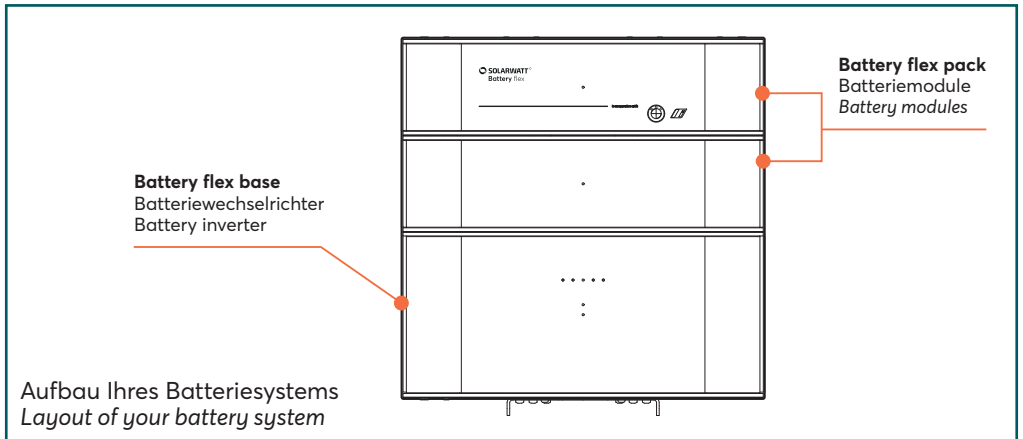

SOLARWATT Battery flex AC-1

Benutzerinformationen

User Guide

SOLARWATT Battery flex AC-1

Benutzerinformationen

User Guide

10 JAHRE
GARANTIE

5 JAHRE
KOMPLETT
SCHUTZ